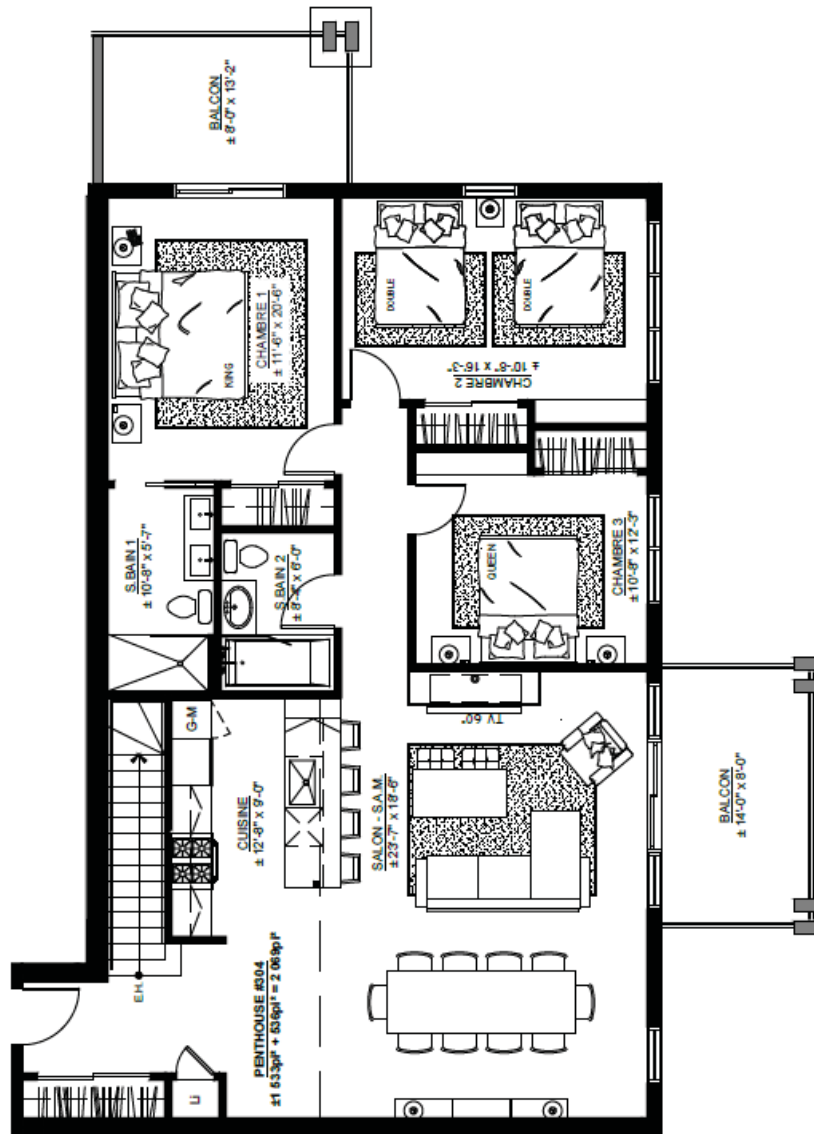

HORIZON
TREMBLANT

Plan de plancher des unités | Unit floor plans

Unité | Unit 304 – 4 chambres | rooms – REZ-DE-CHAUSSÉE | GROUND FLOOR

*** Les meubles et accessoires tels que tapis et lampes montrés dans le plan de plancher de l'unité ne sont pas inclus dans la vente | All the furniture and accessories as rugs and lamps shown in the floor plan are not included.

Unité | Unit 304 – 4 chambres | rooms – MEZZANINE

*** Les meubles et accessoires tels que tapis et lampes montrés dans le plan de plancher de l'unité ne sont pas inclus dans la vente | All the furniture and accessories as rugs and lamps shown in the floor plan are not included.