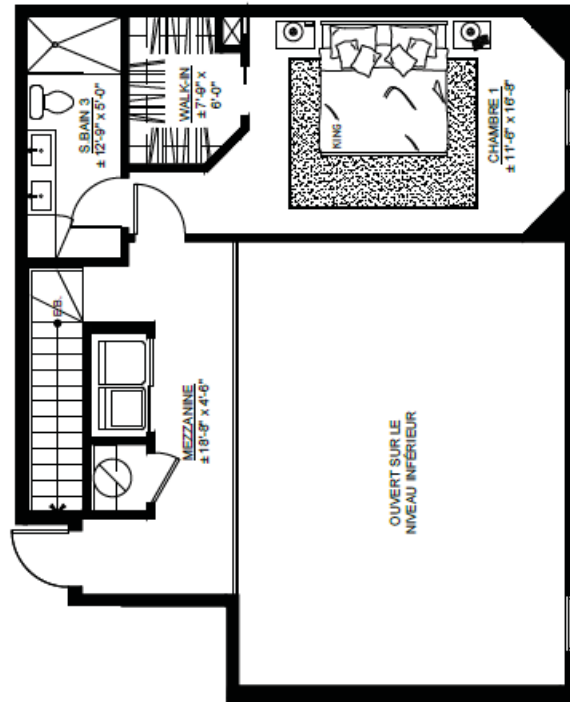

HORIZON
TREMBLANT

Plan de plancher des unités | Unit floor plans

Unité | Unit 304 – 4 chambres | rooms – REZ-DE-CHAUSSÉE | GROUND FLOOR

*** Les meubles et accessoires tels que tapis et lampes montrés dans le plan de plancher de l'unité ne sont pas inclus dans la vente | All the furniture and accessories as rugs and lamps shown in the floor plan are not included.

Unité | Unit 304 – 4 chambres | rooms – MEZZANINE

*** Les meubles et accessoires tels que tapis et lampes montrés dans le plan de plancher de l'unité ne sont pas inclus dans la vente | All the furniture and accessories as rugs and lamps shown in the floor plan are not included.